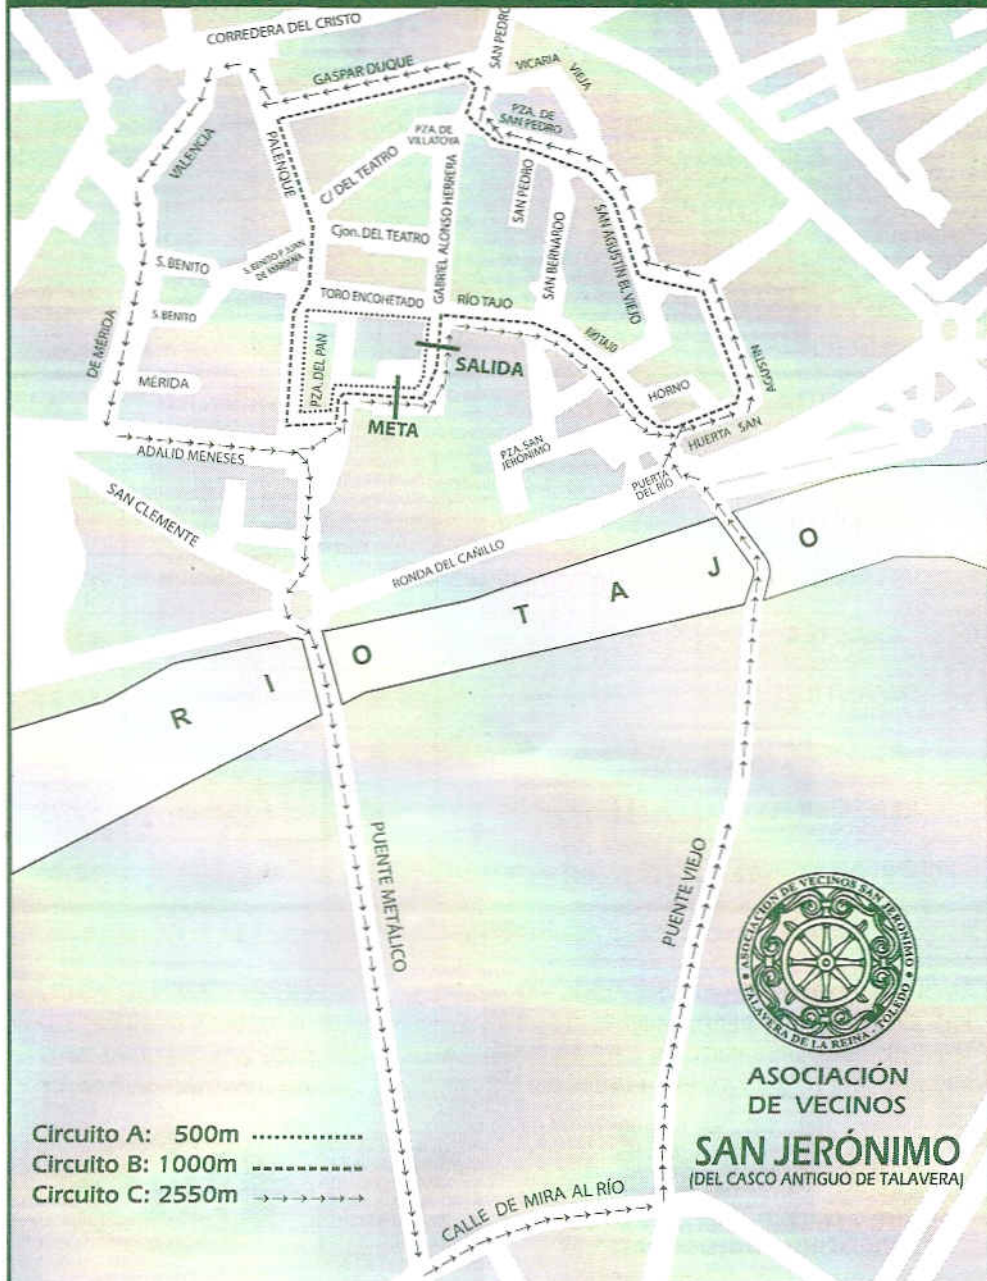

RECORRIDO

XV GRAN CARRERA POPULAR "VUELTA AL BARRIO 2008"

Circuito A: 500m
Circuito B: 1000m - - - - -
Circuito C: 2550m ->->->->

ASOCIACIÓN
DE VECINOS
SAN JERÓNIMO
(DEL CASCO ANTIGUO DE TALAVERA)